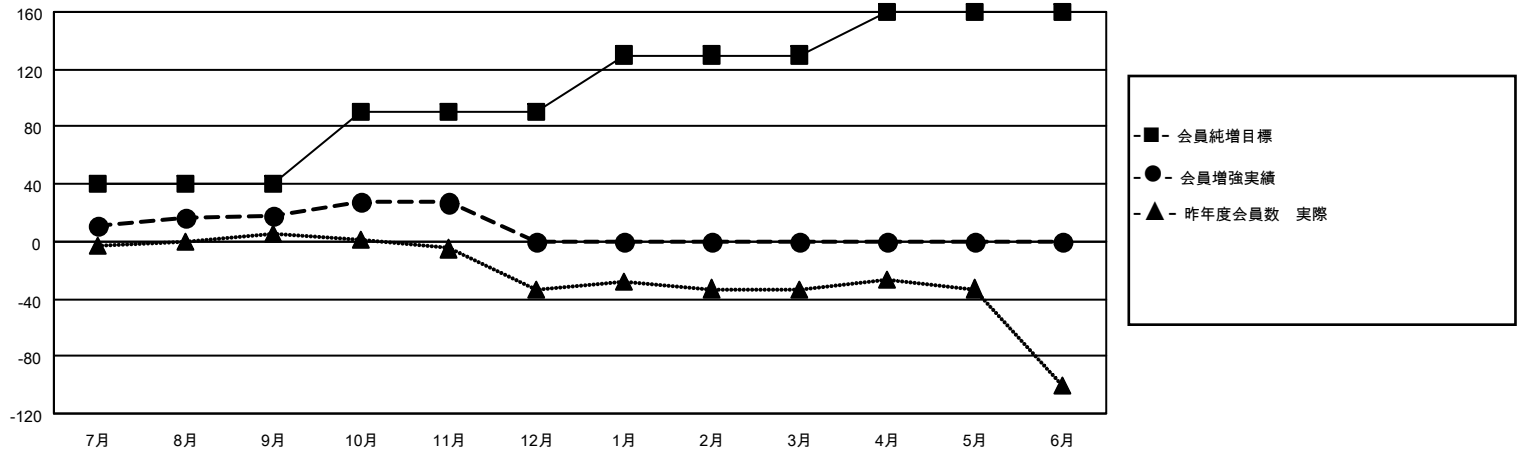

MONTHLY MEMBERSHIP PROGRESS REPORT

地域 JAPAN

District 335 A

Results as of: 11/30/2021

クラブ			
結果：2021-2022			
四半期	新クラブ目標	新クラブ	解散クラブ
7月/8月/9月	0	0	0
10月/11月/12月	0	0	0
1月/2月/3月	1	0	0
4月/5月/6月	1	0	0

名			
結果：2021-2022			
四半期	会員純増目標	会員増強実績	退会者(転籍を含む)実際
7月/8月/9月	40	44	24
10月/11月/12月	50	20	10
1月/2月/3月	40	0	0
4月/5月/6月	30	0	0

新クラブ目標及び実績累計

会員目標及び実績累計

解散クラブ: 0	26 CLUBS OF 69 一名以上の新会 員を登録	<u>男女別</u>	
退会者		男性	1,435 (79.06%)
物故会員 8	会員累計データを見るには、 ここをクリック	女性	380 (20.94%)
クラブ解散 0		NON BINARY	0 (0.00%)
その他 25		PREFER NOT TO ANSWER	0 (0.00%)
合計 33		世帯主/家族会員合計	284
		国際会費半額の家族会員	142