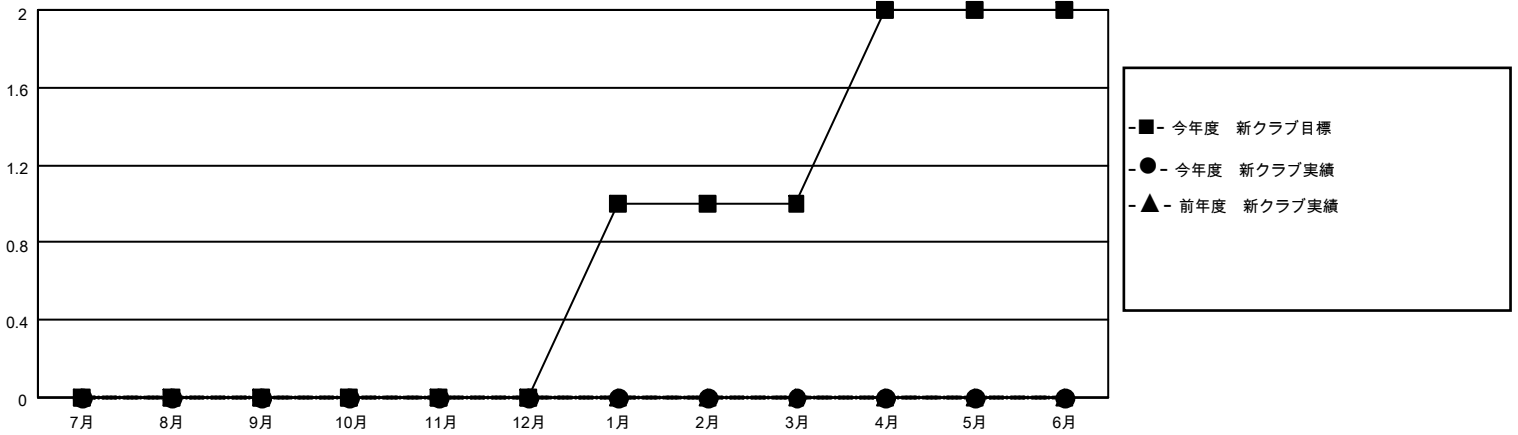

MONTHLY MEMBERSHIP PROGRESS REPORT

地域 JAPAN

District 335 A

Results as of: 11/30/2021

クラブ			
結果：2021-2022			
四半期	新クラブ目標	新クラブ	解散クラブ
7月/8月/9月	0	0	0
10月/11月/12月	0	0	0
1月/2月/3月	1	0	0
4月/5月/6月	1	0	0

名			
結果：2021-2022			
四半期	会員純増目標	会員増強実績	退会者(転籍を含む)実際
7月/8月/9月	40	44	24
10月/11月/12月	50	20	10
1月/2月/3月	40	0	0
4月/5月/6月	30	0	0

新クラブ目標及び実績累計